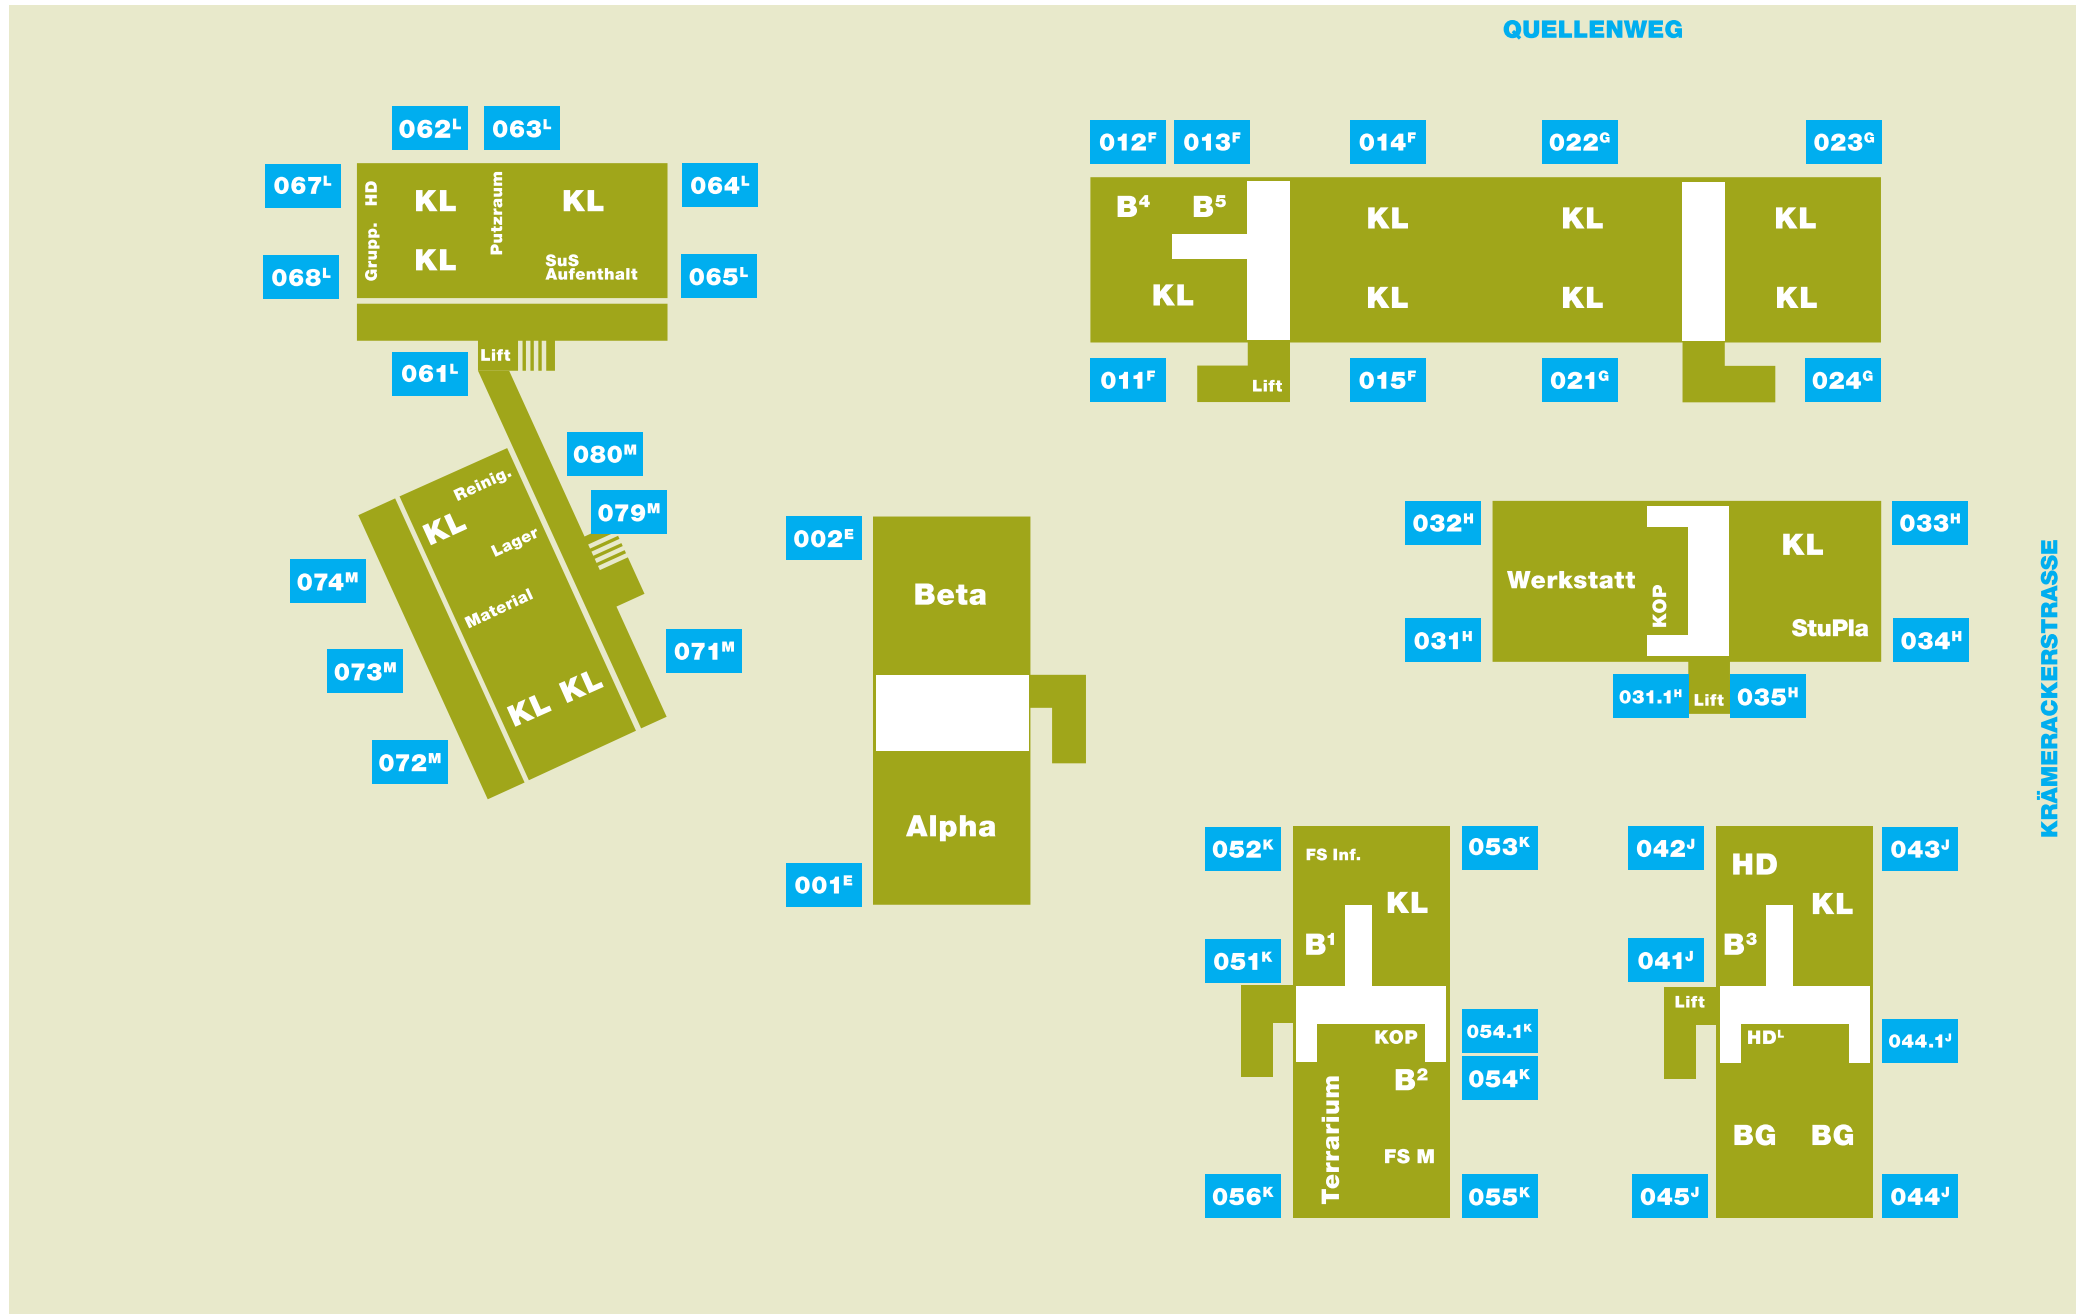

**Parkschulcampus ERDGESCHOSS**  
**Sektoren E-M, Zimmer 001-080**

**Parkschulcampus OBERGESCHOSS**  
**Sektoren E-M, Zimmer 101-175**