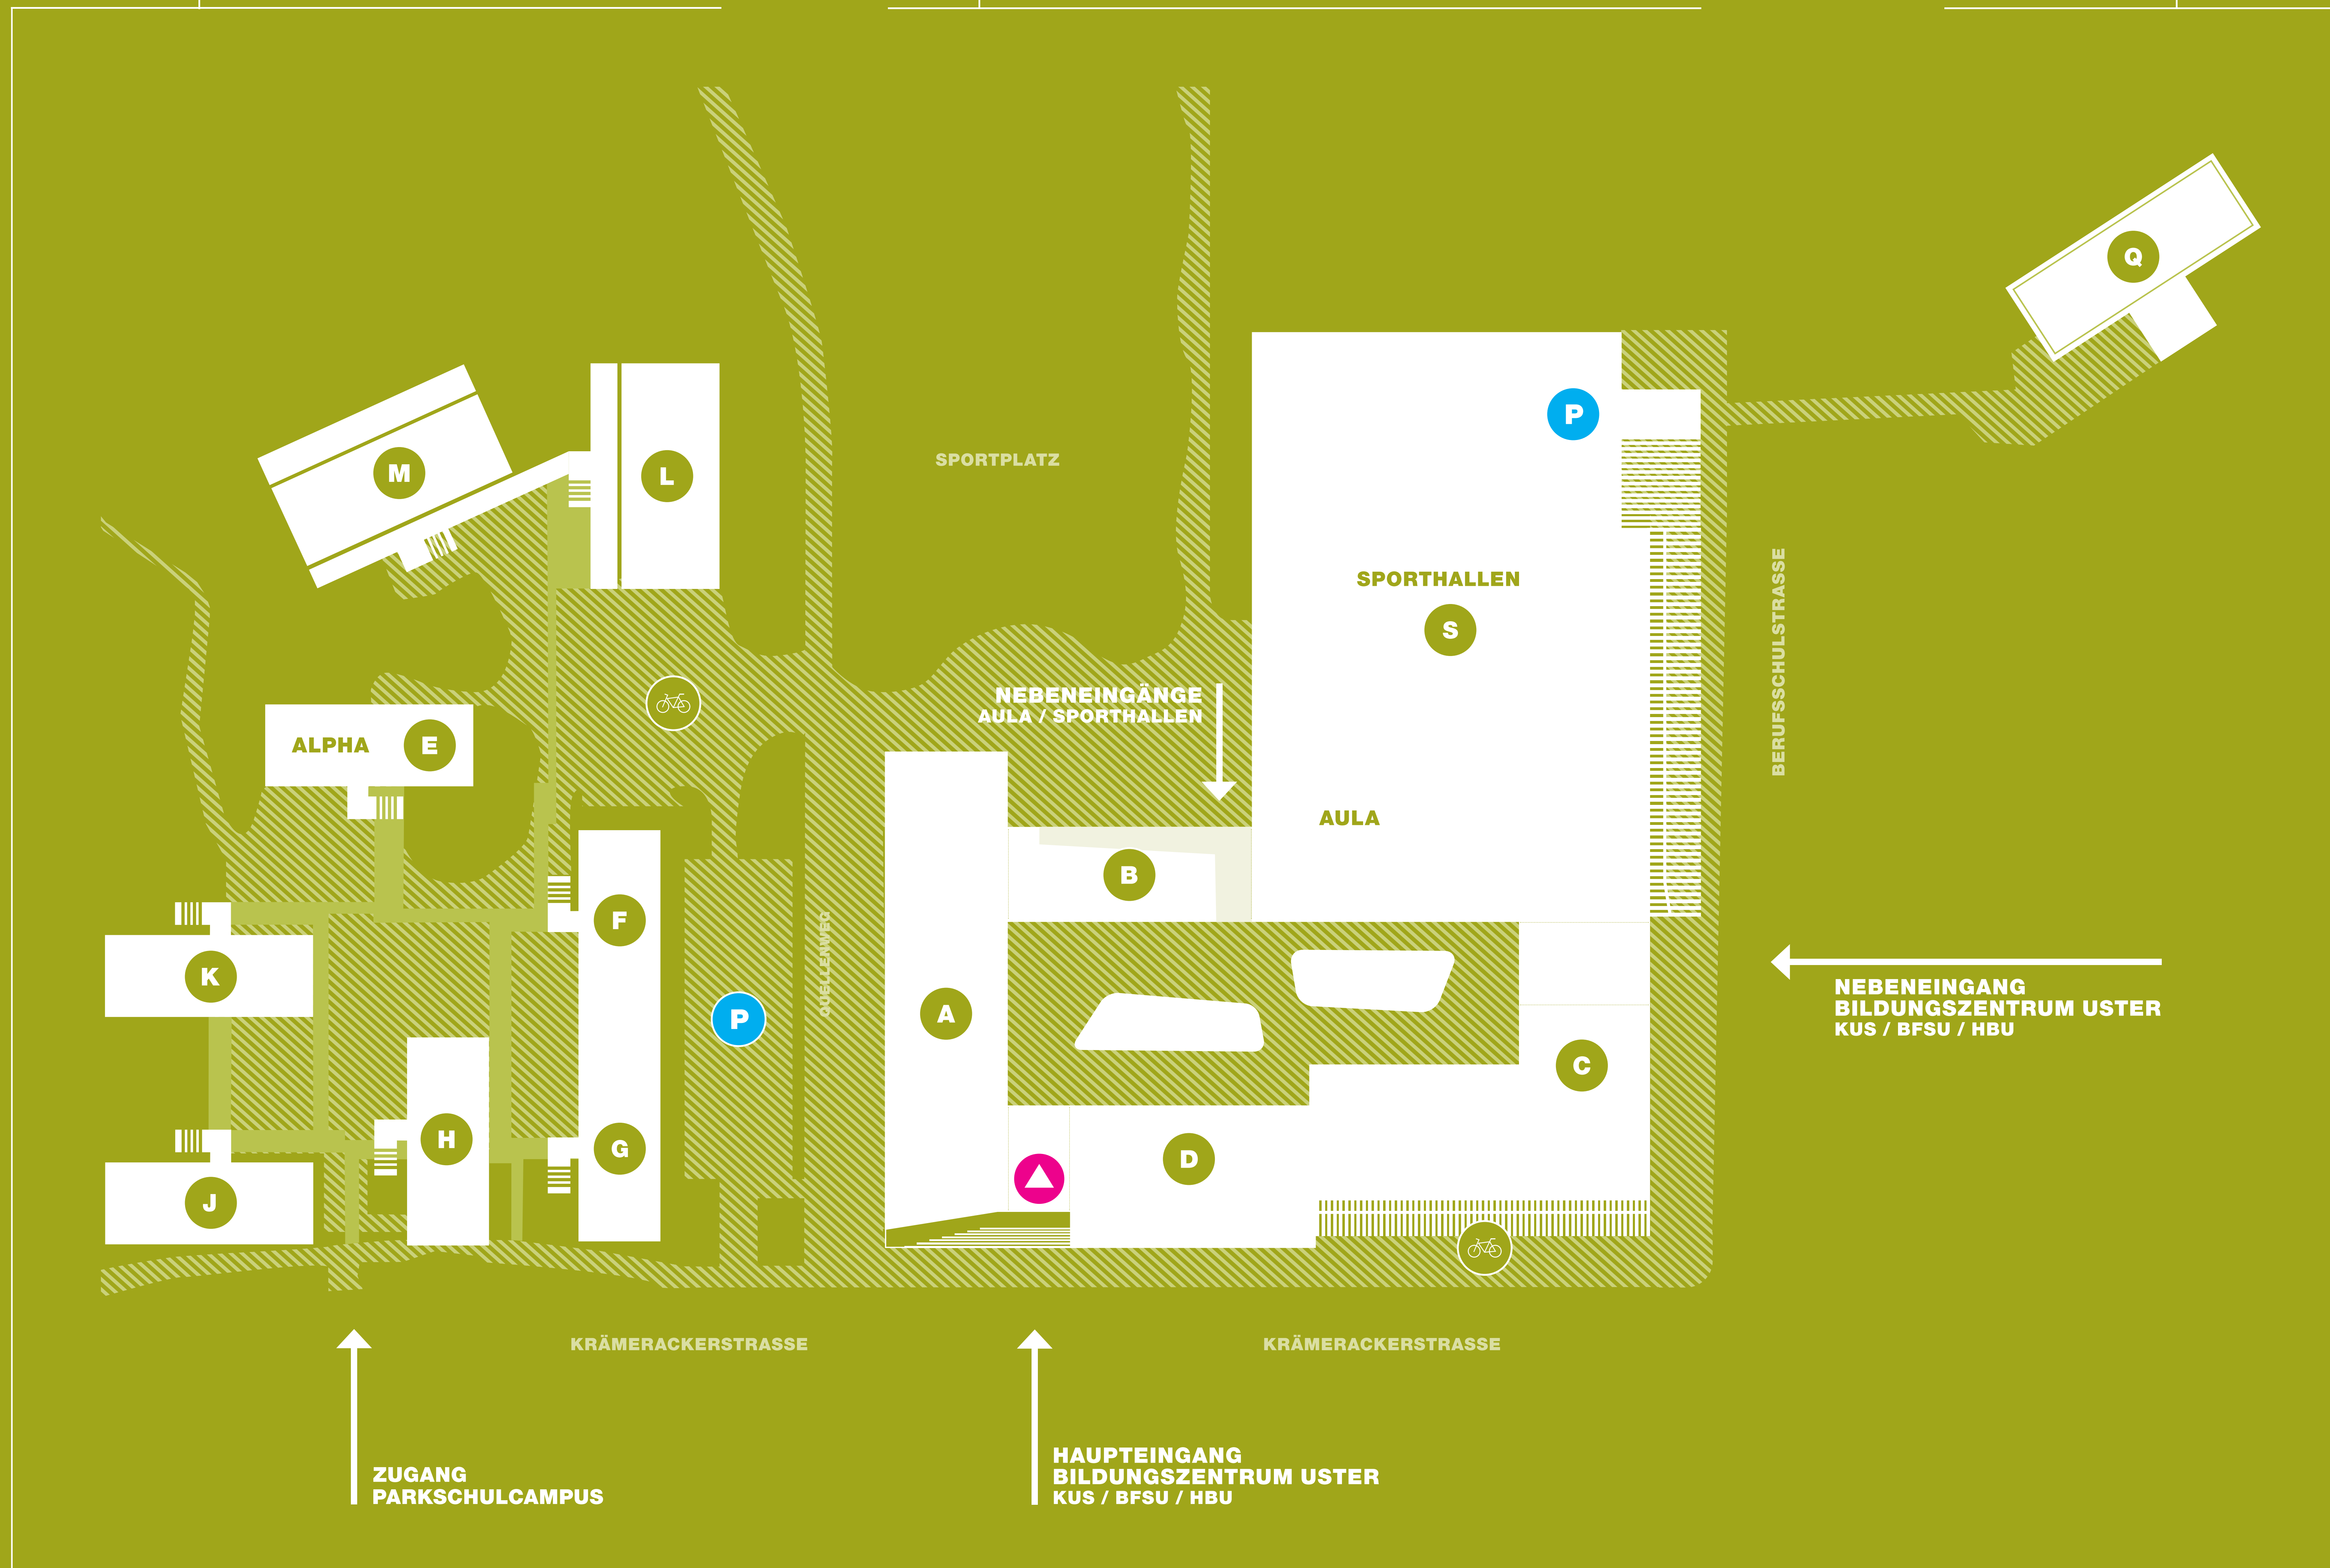

PARKSCHULCAMPUS (PSC)

HAUPTGEBÄUDE BZU

KILCHWIESENWEG

Bildungszentrum Uster
Krämerackerstrasse 11-15
CH-8610 Uster

 IHR STANDORT